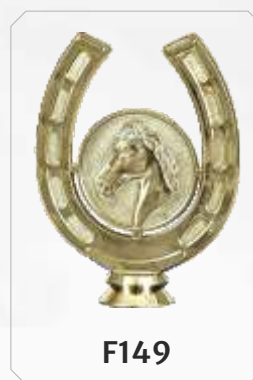

9	18,70*
---	--------

S620C

8	17,50*
---	--------

S680A

wys.(cm)	cena (zł)
12	19,30*

S680B

11	17,40*
----	--------

S680C

10	16,20*
----	--------

S620

F149

S680

*Podana wysokość dotyczy samego postumentu. Cena nie uwzględnia figurki przedstawionej na zdjęciu.